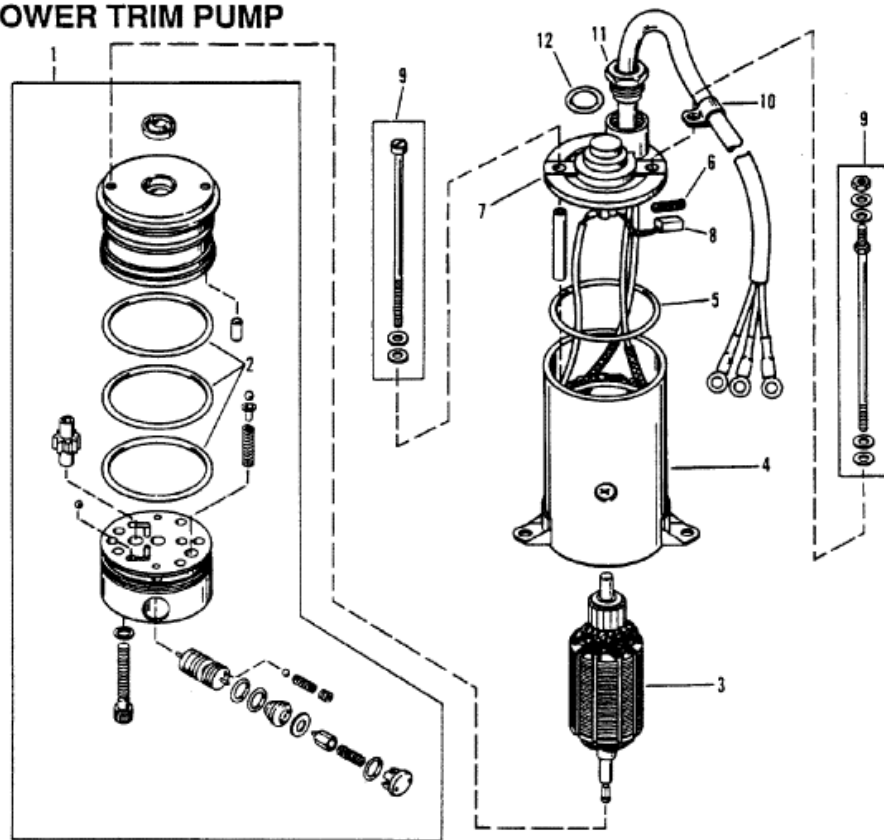

### POWER TRIM PUMP

18973

### Parts List

Ref	Class	Part	Description	Qty	Comment	Footnote
-		99186T	PUMP AND MOTOR	1		
1	392	8995	CARTRIDGE PUMP ASSEMBLY	1		
2	392	8996	O-RING KIT	1		
3	392	8986	ARMATURE	1		
4		NLA	No Longer Available, Frame and f	1		5
5	392	8992	O-RING	1		
6	392	8993	SPRING KIT	1		
7	392	8988	HEAD	1		
8	392	8989	BRUSH KIT	1		
9	392	8994	THRU BOLT KIT	1		
10	392	8985	CLAMP	1		
11	392	8990	NUT	1		
12	392	8991	O-RING	1		